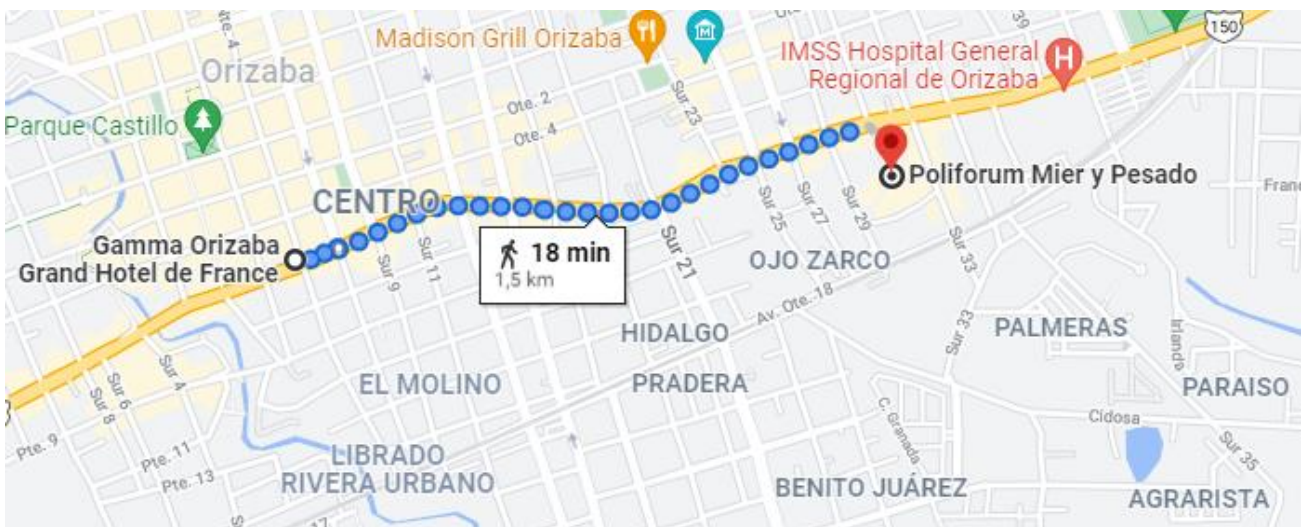

HOTELES SEDES

GAMMA ORIZABA GRAN HOTEL DE FRANCE

Dirección: Ote. 6 186 sur, Centro, 94300 Orizaba, Ver., México

<https://goo.gl/maps/WoS5xxxMzdzm456>

Teléfono: (+ 52) 272 728 3700

Whatsapp: (+ 52) 443 137 8728

Web: <https://www.gammahoteles.com/gamma-orizaba-grand-hotel-de-france>

CHECK-IN/CHECK-OUT

- Check-in: de 15:00 a 0:00
- Hora de check-out: 12:00

Distancia del congreso: 18 minutos a pie (1,5 km)